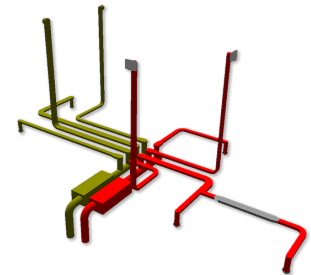

LFK 100 Z Set

ZULUFT-/ABLUFTSET LFK FÜR
ZENTRALE ZULUFT TVZ, THZ

PRODUKT-NR.: 167151

Mit seiner geringen Höhe von 50 mm lässt sich das Flachkanalsystem LFK 100 Z Set im Fußbodenaufbau, in der Wand oder auch in der Decke verlegen. Das robuste, aus hochwertigem Stahlblech gefertigte Verteilsystem übernimmt die Luftführung bei Wohnungslüftungsanlagen. Durch ein cleveres Stecksystem lässt es sich schnell und luftdicht montieren. Glatte Innenwände sorgen für geringe Strömungswiderstände und erleichtern die Reinigung.

Die wichtigsten Merkmale

- Flachkanal-Lüftungsset für zentrale Zu- und Abluftanlage
- Set bestehend aus Zuluft- und Abluftventile mit Einsatz Reinigungsdeckel DN 125

Typ	LFK 60 Z Set	LFK 80 Z Set	LFK 100 Z Set
Bestell-Nr.	223322	223323	167151

Technische Daten

Typ	LFK 125 Z Set	LFK 160 Z Set	LFK 200 Z Set
Bestell-Nr.	167152	167153	220447

Technische Daten

Typ	LFK 240 Z Set	LFK 280 Z Set	LFK 320 Z Set
Bestell-Nr.	223457	232714	190572

Technische Daten